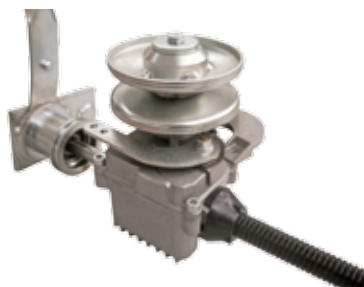

Rasaerba

Rasaerba

i dettagli

RUOTE IN ALLUMINO

Ruote di lunga durata grazie al progetto con 2 cuscinetti a sfera a tenuta stagna e battistrada in gomma piena

RUOTE IN PLASTICA

Ruote di lunga durata grazie al progetto con 2 cuscinetti a sfera a tenuta stagna e battistrada in gomma piena

FACILITÀ DI RIMESSAGGIO

facilità di rimessaggio agevolata anche da un manubrio di facile rimontaggio

MANUBRIO REGOLABILE

manubrio regolabile in 3 diverse posizioni per una ottimale comodità d'uso

58

VARIATORE DI VELOCITÀ

Permette di regolare la marcia in base alle proprie esigenze: i modelli 5400 SVH, 5850 SVB e 5450 SVH BBC con variatore singolo, i modelli 5850 SWH e 5850 SWH BBC con variatore doppio e cinghie in kevlar

FRIZIONE

Sistema BBC (Blade Brake Clutches) di frizione lama conica

LAME

con speciale profilo che ottimizza il taglio e la spinta dell'erba tagliata nel sacco

CESTELLO PASSANTE

all'interno del manubrio

TRASMISSIONE